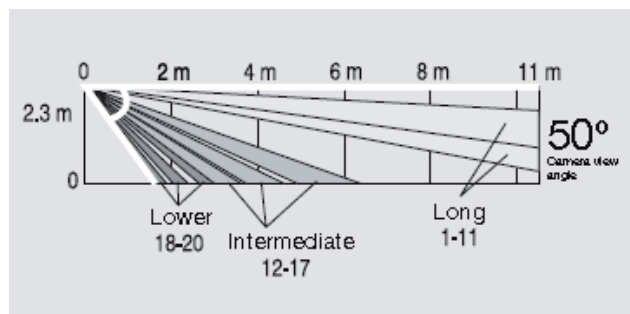

WERKING

Alarm interface:

RF-frequentie: 868MHz

RF-bereik: 1000m (open veld)

Temperatuur alarm detectie: >54°C

Camera:

Instelling : via bedienpaneel

Horizontale camera hoek : 90°

Kleur beeldresolutie : 640 x 320 pixels

Nachtzicht : Ja (met witte LED flits)

Snapshots : Automatisch via detectie ingebouwd in PIR of op verzoek

Lokale beeldopslag : Alleen laatste serie beelden

PIR Detectie:

Huisdier immuniteit : 36kg
Temperatuurcompensatie : Dual Slope

Detectiepatronen en camera hoeken:

- Bovenaanzicht:

- Zijaanzicht:

VERPAKKING GEGEVENS

ENKELVOUDIG PRODUCT

EAN-code: 5004100969446
Gewicht: ongeveer 202g
Pakket afmeting: 215 x 150 x 80mm