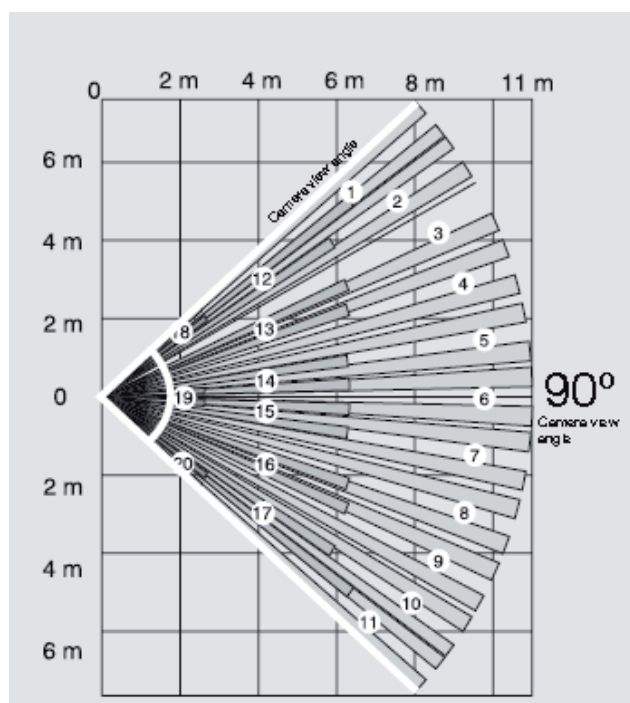

WERKING

Alarm interface:

RF-frequentie: 868MHz

RF-bereik: 1000m (open veld)

Temperatuur alarm detectie: >54°C

Camera:

Instelling : via bedienpaneel

Horizontale camera hoek : 90°

Kleur beeldresolutie : 640 x 320 pixels

Nachtzicht : Ja (met witte LED flits)

Snapshots : Automatisch via detectie ingebouwd in PIR of op verzoek

Lokale beeldopslag : Alleen laatste serie beelden

PIR Detectie:

Huisdier immuniteit : 36kg
Temperatuurcompensatie : Dual Slope

Detectiepatronen en camera hoeken:

- Bovenaanzicht:

- Zijaanzicht:

VERPAKKING GEGEVENS

ENKELVOUDIG PRODUCT

EAN-code: 5004100969446
Gewicht: ongeveer 202g
Pakket afmeting: 215 x 150 x 80mm