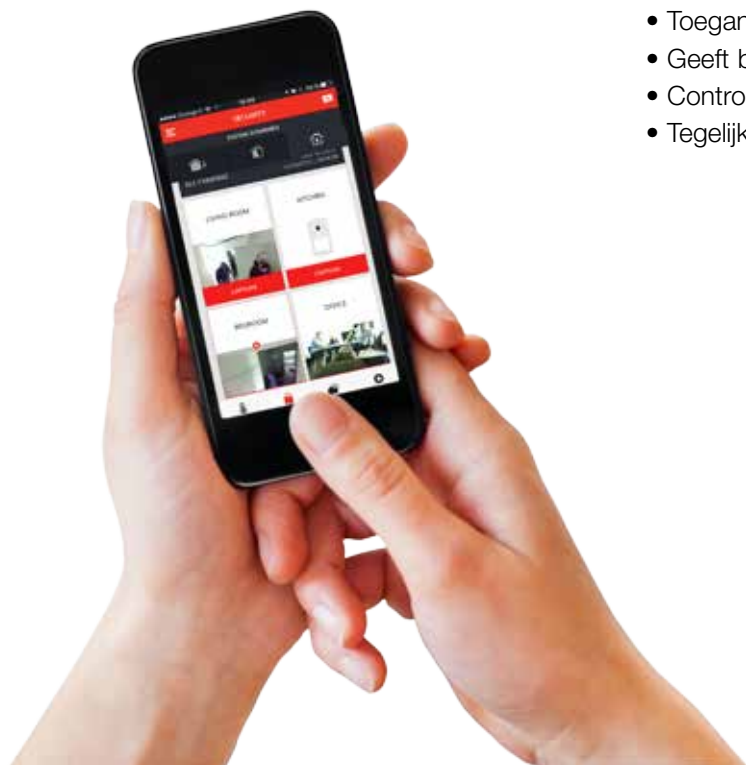

Total Connect Comfort International App

BEDIENDEEL VOOR SUCRE BOX, SUCRE BOX+ EN DE THERMOSTAAT EVOHOME

Total Connect Comfort International App, beschikbaar voor iOS en Android, maakt het voor de particuliere klant mogelijk om hun Sucre Box zelf te beheren.

- Toegang tot beveiligingsfunctionaliteiten (in-/uitschakeling)
- Geeft beelden weer on-demand of bij alarm.
- Controleert Honeywell evohome-thermostaat
- Tegelijk temperatuur instellen bij in- of uitschakeling

Download de app nu en gebruik 'm alvast in demo-modus!

Meer informatie over Honeywell leest u op:

www.honeywell.com/security/nl

Honeywell Security Group

Ampèrestraat 41
1446 TR Purmerend
Nederland

Tel: +31 (0) 299 410 200
Fax: +31 (0) 299 410 201
www.honeywell.com

HSC-Sucre Box-01-NL(1115)DS-E
November 2015
© 2015 Honeywell International Inc.

Honeywell