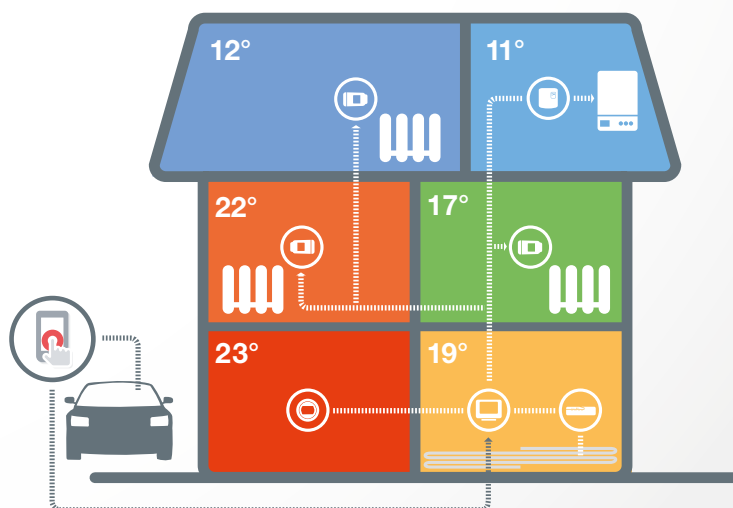

Round Wireless: ideaal in combinatie met evohome

Honeywell's slimme zoneregeling **evohome** combineert een reeks intelligente technologieën, waardoor het comfort in een woning eenvoudig te optimaliseren is. Bijvoorbeeld door ervoor te zorgen dat de studeerkamer aangenaam warm blijft als de open haard in de woonkamer brandt. **evohome** is bovendien ideaal wanneer men een kantoorruimte, salon of praktijk aan huis heeft, die alleen bij gebruik verwarmd moet zijn. Maar ook voor multifunctionele locaties als clubgebouwen, buurthuizen of kleine kantoorpanden biedt evohome de perfecte oplossing. Aan de hand van de verschillende gebruikerseisen kan voor iedere ruimte snel en eenvoudig de gewenste temperatuur worden ingesteld.

Wanneer er meerdere radiatorregelaars in een zone gesitueerd zijn - of als de radiatorregelaar geen goede referentietemperatuur kan meten - biedt de Round Wireless de optimale oplossing. De tweeweg communicatie zorgt voor verbinding met het bedienpaneel, zodat de verwarming efficiënt kan worden aangestuurd volgens warmtevraag.